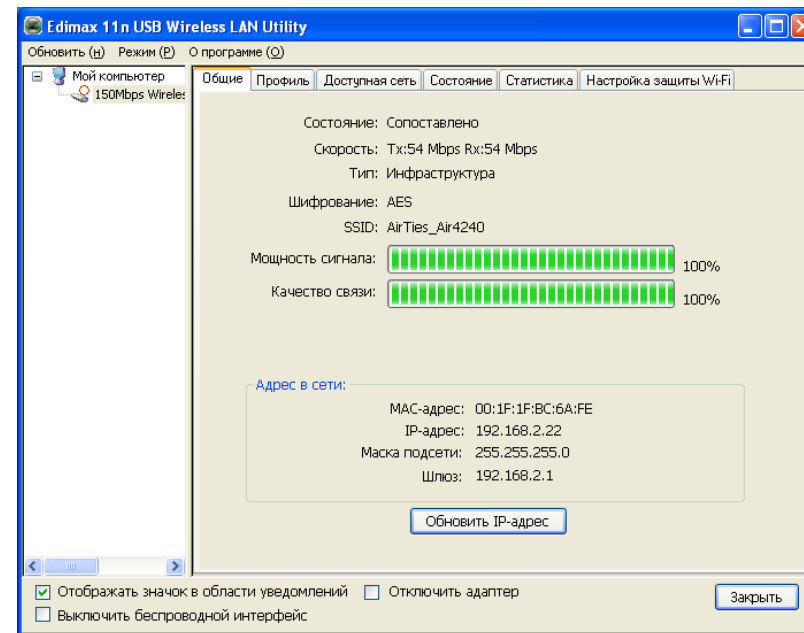

В комплекте с Edimax EW-7811Un идет ПО Ezmax, которое существенно упрощает установку и настройку

Окно драйвера содержит массу настроек и сведений о текущем состоянии

В плане безопасности тоже все на уровне — поддерживаются наиболее надежные технологии.

Облегчает установку и настройку 16-язычный мастер установки Ezmax с дружелюбным пользовательским интерфейсом.

Единственным незначительным неудобством, которое нами было замечено, явилось «притормаживание» устройства — при включении ноутбука адаптер не всегда сам находил сеть, и иногда приходилось «подталкивать» его, открывая окно драйвера, но в дальнейшем он работал отлично, надежно соединяясь с точками доступа разных производителей.